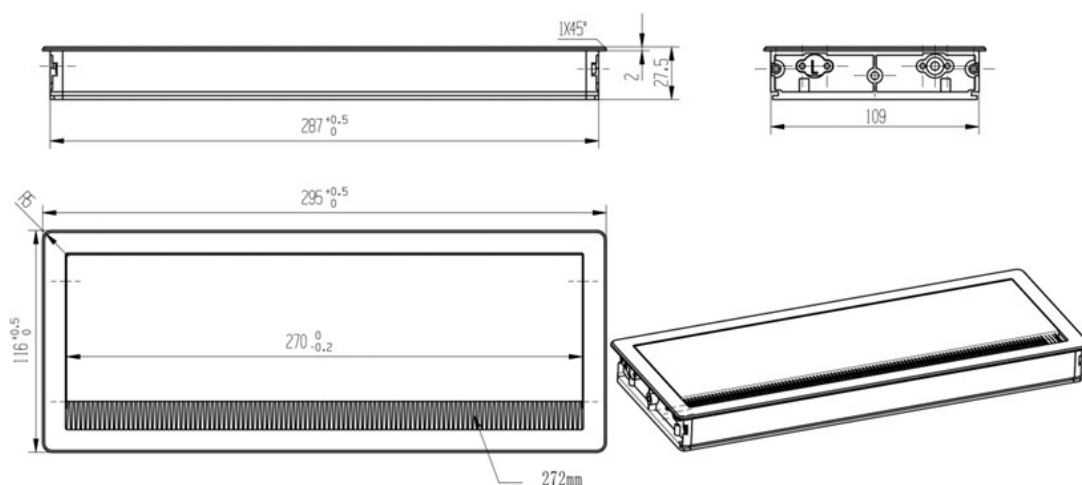

PRODUCT SHEET

Description:

Soft Close Grommet "Punta" 295x116x27,5mm, Black (RAL9005) Aluminium, W/Brush (Hole Cutting: 290x111mm)

Item number:

25.20.386-0

Units	Box	Carton	HS Code	Barcode
Pcs.	1	50	7616991099	 5704866482387

suggested hole size 290*111-R6

SISO A/S

Mileparken 11
DK-2740 Skovlunde
Denmark
VAT: DK 24786013

Phone +45 45 830 900

www.siso.dk
siso@siso.dk

Danske Bank
Nytorv Branch
Copenhagen
SWIFT: DABADKKK

Account no.
4180 3112 112936
IBAN Account
DK7230003112112936